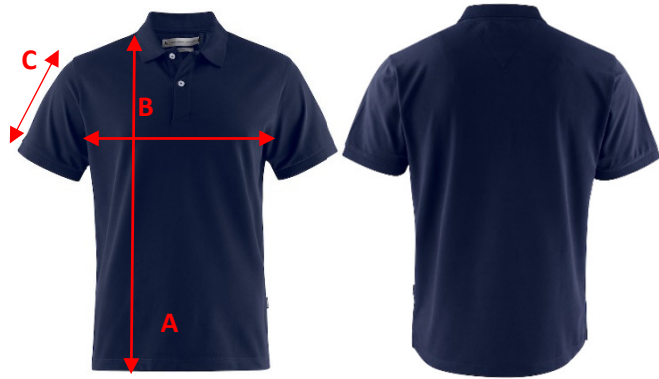

**SIZE CHART**

**Brand: J. HARVEST SPORTSWEAR**

**Style: 2135034 SUNSET MODERN**

	<b>S</b>	<b>M</b>	<b>L</b>	<b>XL</b>	<b>XXL</b>
A) body length from shoulder point	68,5	70	71,5	73,5	75,5
B) 1/2 chest width	49	52	55	59	63
C) sleeve length	19	20	21	22	23